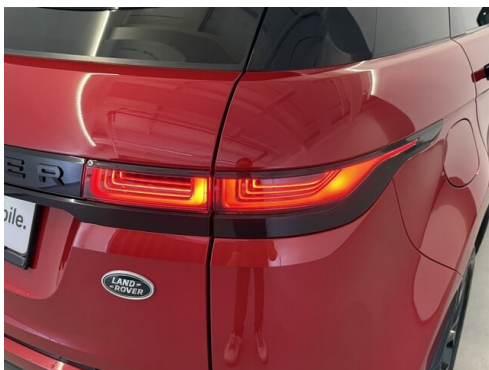

- (1) Die angegebenen Werte über Kraftstoffverbrauch und CO₂-Emissionen wurden nach den vorgeschriebenen Messverfahren gem. VO (EG) 715/2007 ermittelt. Als Basis für die Verbrauchsermittlung gilt der ECE-Fahrzyklus (NEFZ). Dieser setzt sich aus ca. einem Drittel Fahrt innerorts und zwei Drittel außerorts (gemessen an der Wegstrecke) zusammen. Zusätzlich zum Verbrauch wird die CO₂-Emission gemessen.

Sonderausstattungen können diese Werte erhöhen. Die Angaben zu Kraftstoffverbrauch und CO₂-Emissionen sind überdies abhängig von der gewählten Rad- und Reifengröße. Die Angaben beziehen sich daher nicht auf das konkrete Fahrzeug und sind nicht Bestandteil des Angebots, sondern dienen allein Vergleichszwecken zwischen den verschiedenen Fahrzeugtypen. Weitere Details bzw. Informationen zum konkreten Fahrzeug können der beim Händler aufliegenden Typengenehmigung entnommen werden. Alle Angaben ohne Gewähr. Irrtümer vorbehalten.