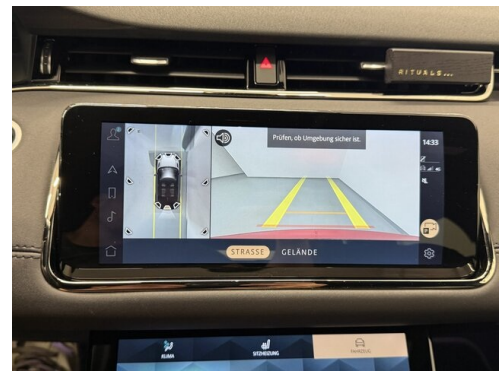

- (1) Die angegebenen Werte über Kraftstoffverbrauch und CO₂-Emissionen wurden nach den vorgeschriebenen Messverfahren gem. VO (EG) 715/2007 ermittelt. Als Basis für die Verbrauchsermittlung gilt der ECE-Fahrzyklus (NEFZ). Dieser setzt sich aus ca. einem Drittel Fahrt innerorts und zwei Drittel außerorts (gemessen an der Wegstrecke) zusammen. Zusätzlich zum Verbrauch wird die CO₂-Emission gemessen.

Sonderausstattungen können diese Werte erhöhen. Die Angaben zu Kraftstoffverbrauch und CO₂-Emissionen sind überdies abhängig von der gewählten Rad- und Reifengröße. Die Angaben beziehen sich daher nicht auf das konkrete Fahrzeug und sind nicht Bestandteil des Angebots, sondern dienen allein Vergleichszwecken zwischen den verschiedenen Fahrzeugtypen. Weitere Details bzw. Informationen zum konkreten Fahrzeug können der beim Händler aufliegenden Typengenehmigung entnommen werden. Alle Angaben ohne Gewähr. Irrtümer vorbehalten.