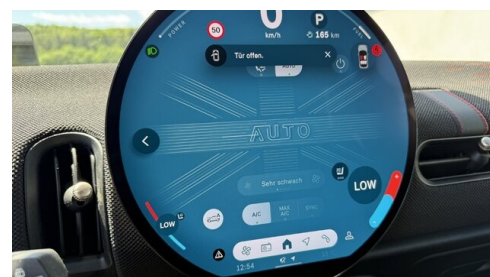

FAHRZEUGBILDER

(1) Die angegebenen Werte über Kraftstoffverbrauch und CO₂-Emissionen wurden nach den vorgeschriebenen Messverfahren gem. VO (EG) 715/2007 ermittelt. Als Basis für die Verbrauchsermittlung gilt der ECE-Fahrzyklus (NEFZ). Dieser setzt sich aus ca. einem Drittel Fahrt innerorts und zwei Drittel außerorts (gemessen an der Wegstrecke) zusammen. Zusätzlich zum Verbrauch wird die CO₂-Emission gemessen.

Sonderausstattungen können diese Werte erhöhen. Die Angaben zu Kraftstoffverbrauch und CO₂-Emissionen sind überdies abhängig von der gewählten Rad- und Reifengröße. Die Angaben beziehen sich daher nicht auf das konkrete Fahrzeug und sind nicht Bestandteil des Angebots, sondern dienen allein Vergleichszwecken zwischen den verschiedenen Fahrzeugtypen. Weitere Details bzw. Informationen zum konkreten Fahrzeug können der beim Händler aufliegenden Typengenehmigung entnommen werden. Alle Angaben ohne Gewähr. Irrtümer vorbehalten.