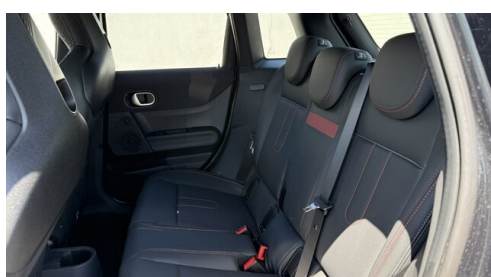

FAHRZEUGBILDER

(1) Die angegebenen Werte über Kraftstoffverbrauch und CO₂-Emissionen wurden nach den vorgeschriebenen Messverfahren gem. VO (EG) 715/2007 ermittelt. Als Basis für die Verbrauchsermittlung gilt der ECE-Fahrzyklus (NEFZ). Dieser setzt sich aus ca. einem Drittel Fahrt innerorts und zwei Drittel außerorts (gemessen an der Wegstrecke) zusammen. Zusätzlich zum Verbrauch wird die CO₂-Emission gemessen.

Sonderausstattungen können diese Werte erhöhen. Die Angaben zu Kraftstoffverbrauch und CO₂-Emissionen sind überdies abhängig von der gewählten Rad- und Reifengröße. Die Angaben beziehen sich daher nicht auf das konkrete Fahrzeug und sind nicht Bestandteil des Angebots, sondern dienen allein Vergleichszwecken zwischen den verschiedenen Fahrzeugtypen. Weitere Details bzw. Informationen zum konkreten Fahrzeug können der beim Händler aufliegenden Typengenehmigung entnommen werden. Alle Angaben ohne Gewähr. Irrtümer vorbehalten.