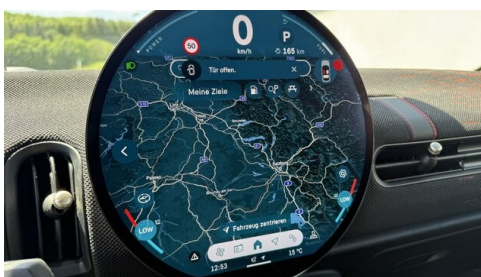

FAHRZEUGBILDER

(1) Die angegebenen Werte über Kraftstoffverbrauch und CO₂-Emissionen wurden nach den vorgeschriebenen Messverfahren gem. VO (EG) 715/2007 ermittelt. Als Basis für die Verbrauchsermittlung gilt der ECE-Fahrzyklus (NEFZ). Dieser setzt sich aus ca. einem Drittel Fahrt innerorts und zwei Drittel außerorts (gemessen an der Wegstrecke) zusammen. Zusätzlich zum Verbrauch wird die CO₂-Emission gemessen.

Sonderausstattungen können diese Werte erhöhen. Die Angaben zu Kraftstoffverbrauch und CO₂-Emissionen sind überdies abhängig von der gewählten Rad- und Reifengröße. Die Angaben beziehen sich daher nicht auf das konkrete Fahrzeug und sind nicht Bestandteil des Angebots, sondern dienen allein Vergleichszwecken zwischen den verschiedenen Fahrzeugtypen. Weitere Details bzw. Informationen zum konkreten Fahrzeug können der beim Händler aufliegenden Typengenehmigung entnommen werden. Alle Angaben ohne Gewähr. Irrtümer vorbehalten.