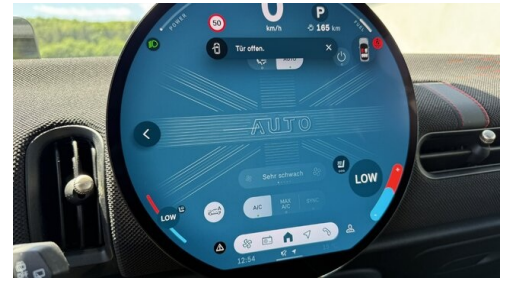

## **FAHRZEUGBILDER**

Gady 

Steiermark • Burgenland • Niederösterreich

Gady 

Steiermark • Burgenland • Niederösterreich

Gady 

Steiermark • Burgenland • Niederösterreich

- (1) Die angegebenen Werte über Kraftstoffverbrauch und CO<sub>2</sub>-Emissionen wurden nach den vorgeschriebenen Messverfahren gem. VO (EG) 715/2007 ermittelt. Als Basis für die Verbrauchsermittlung gilt der ECE-Fahrzyklus (NEFZ). Dieser setzt sich aus ca. einem Drittel Fahrt innerorts und zwei Drittel außerorts (gemessen an der Wegstrecke) zusammen. Zusätzlich zum Verbrauch wird die CO<sub>2</sub>-Emission gemessen.