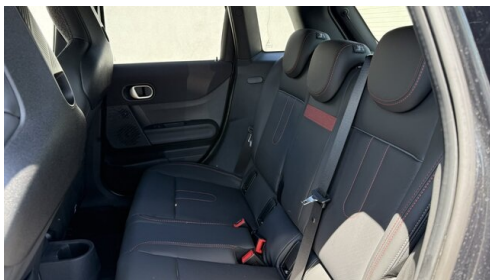

- (1) Die angegebenen Werte über Kraftstoffverbrauch und CO₂-Emissionen wurden nach den vorgeschriebenen Messverfahren gem. VO (EG) 715/2007 ermittelt. Als Basis für die Verbrauchsermittlung gilt der ECE-Fahrzyklus (NEFZ). Dieser setzt sich aus ca. einem Drittel Fahrt innerorts und zwei Drittel außerorts (gemessen an der Wegstrecke) zusammen. Zusätzlich zum Verbrauch wird die CO₂-Emission gemessen.

Sonderausstattungen können diese Werte erhöhen. Die Angaben zu Kraftstoffverbrauch und CO₂-Emissionen sind überdies abhängig von der gewählten Rad- und Reifengröße. Die Angaben beziehen sich daher nicht auf das konkrete Fahrzeug und sind nicht Bestandteil des Angebots, sondern dienen allein Vergleichszwecken zwischen den verschiedenen Fahrzeugtypen. Weitere Details bzw. Informationen zum konkreten Fahrzeug können der beim Händler aufliegenden Typengenehmigung entnommen werden. Alle Angaben ohne Gewähr. Irrtümer vorbehalten.