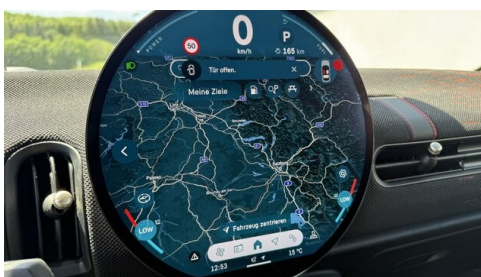

FAHRZEUGBILDER

- (1) Die angegebenen Werte über Kraftstoffverbrauch und CO₂-Emissionen wurden nach den vorgeschriebenen Messverfahren gem. VO (EG) 715/2007 ermittelt. Als Basis für die Verbrauchsermittlung gilt der ECE-Fahrzyklus (NEFZ). Dieser setzt sich aus ca. einem Drittel Fahrt innerorts und zwei Drittel außerorts (gemessen an der Wegstrecke) zusammen. Zusätzlich zum Verbrauch wird die CO₂-Emission gemessen.

Sonderausstattungen können diese Werte erhöhen. Die Angaben zu Kraftstoffverbrauch und CO₂-Emissionen sind überdies abhängig von der gewählten Rad- und Reifengröße. Die Angaben beziehen sich daher nicht auf das konkrete Fahrzeug und sind nicht Bestandteil des Angebots, sondern dienen allein Vergleichszwecken zwischen den verschiedenen Fahrzeugtypen. Weitere Details bzw. Informationen zum konkreten Fahrzeug können der beim Händler aufliegenden Typengenehmigung entnommen werden. Alle Angaben ohne Gewähr. Irrtümer vorbehalten.