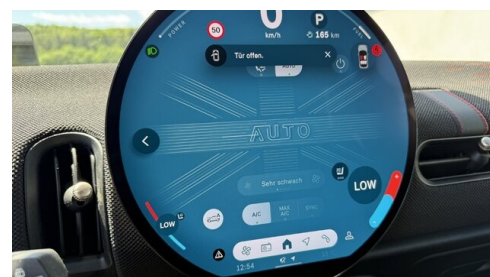

FAHRZEUGBILDER

- (1) Die angegebenen Werte über Kraftstoffverbrauch und CO₂-Emissionen wurden nach den vorgeschriebenen Messverfahren gem. VO (EG) 715/2007 ermittelt. Als Basis für die Verbrauchsermittlung gilt der ECE-Fahrzyklus (NEFZ). Dieser setzt sich aus ca. einem Drittel Fahrt innerorts und zwei Drittel außerorts (gemessen an der Wegstrecke) zusammen. Zusätzlich zum Verbrauch wird die CO₂-Emission gemessen.

Sonderausstattungen können diese Werte erhöhen. Die Angaben zu Kraftstoffverbrauch und CO₂-Emissionen sind überdies abhängig von der gewählten Rad- und Reifengröße. Die Angaben beziehen sich daher nicht auf das konkrete Fahrzeug und sind nicht Bestandteil des Angebots, sondern dienen allein Vergleichszwecken zwischen den verschiedenen Fahrzeugtypen. Weitere Details bzw. Informationen zum konkreten Fahrzeug können der beim Händler aufliegenden Typengenehmigung entnommen werden. Alle Angaben ohne Gewähr. Irrtümer vorbehalten.