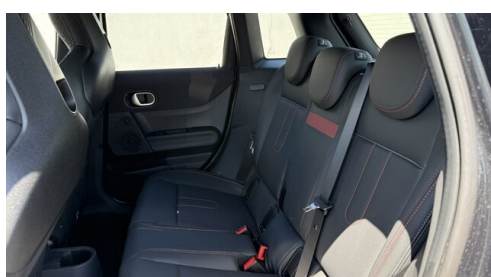

FAHRZEUGBILDER

- (1) Die angegebenen Werte über Kraftstoffverbrauch und CO₂-Emissionen wurden nach den vorgeschriebenen Messverfahren gem. VO (EG) 715/2007 ermittelt. Als Basis für die Verbrauchsermittlung gilt der ECE-Fahrzyklus (NEFZ). Dieser setzt sich aus ca. einem Drittel Fahrt innerorts und zwei Drittel außerorts (gemessen an der Wegstrecke) zusammen. Zusätzlich zum Verbrauch wird die CO₂-Emission gemessen.

Sonderausstattungen können diese Werte erhöhen. Die Angaben zu Kraftstoffverbrauch und CO₂-Emissionen sind überdies abhängig von der gewählten Rad- und Reifengröße. Die Angaben beziehen sich daher nicht auf das konkrete Fahrzeug und sind nicht Bestandteil des Angebots, sondern dienen allein Vergleichszwecken zwischen den verschiedenen Fahrzeugtypen. Weitere Details bzw. Informationen zum konkreten Fahrzeug können der beim Händler aufliegenden Typengenehmigung entnommen werden. Alle Angaben ohne Gewähr. Irrtümer vorbehalten.