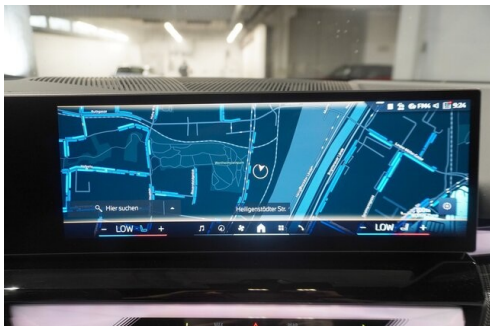

FAHRZEUGBILDER