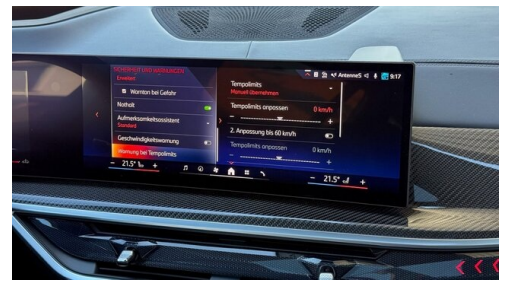

- (1) Die angegebenen Werte über Kraftstoffverbrauch und CO₂-Emissionen wurden nach den vorgeschriebenen Messverfahren gem. VO (EG) 715/2007 ermittelt. Als Basis für die Verbrauchsermittlung gilt der ECE-Fahrzyklus (NEFZ). Dieser setzt sich aus ca. einem Drittel Fahrt innerorts und zwei Drittel außerorts (gemessen an der Wegstrecke) zusammen. Zusätzlich zum Verbrauch wird die CO₂-Emission gemessen.

Sonderausstattungen können diese Werte erhöhen. Die Angaben zu Kraftstoffverbrauch und CO₂-Emissionen sind überdies abhängig von der gewählten Rad- und Reifengröße. Die Angaben beziehen sich daher nicht auf das konkrete Fahrzeug und sind nicht Bestandteil des Angebots, sondern dienen allein Vergleichszwecken zwischen den verschiedenen Fahrzeugtypen. Weitere Details bzw. Informationen zum konkreten Fahrzeug können der beim Händler aufliegenden Typengenehmigung entnommen werden. Alle Angaben ohne Gewähr. Irrtümer vorbehalten.