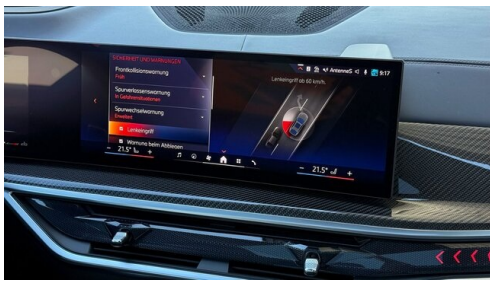

- (1) Die angegebenen Werte über Kraftstoffverbrauch und CO₂-Emissionen wurden nach den vorgeschriebenen Messverfahren gem. VO (EG) 715/2007 ermittelt. Als Basis für die Verbrauchsermittlung gilt der ECE-Fahrzyklus (NEFZ). Dieser setzt sich aus ca. einem Drittel Fahrt innerorts und zwei Drittel außerorts (gemessen an der Wegstrecke) zusammen. Zusätzlich zum Verbrauch wird die CO₂-Emission gemessen.

Sonderausstattungen können diese Werte erhöhen. Die Angaben zu Kraftstoffverbrauch und CO₂-Emissionen sind überdies abhängig von der gewählten Rad- und Reifengröße. Die Angaben beziehen sich daher nicht auf das konkrete Fahrzeug und sind nicht Bestandteil des Angebots, sondern dienen allein Vergleichszwecken zwischen den verschiedenen Fahrzeugtypen. Weitere Details bzw. Informationen zum konkreten Fahrzeug können der beim Händler aufliegenden Typengenehmigung entnommen werden. Alle Angaben ohne Gewähr. Irrtümer vorbehalten.