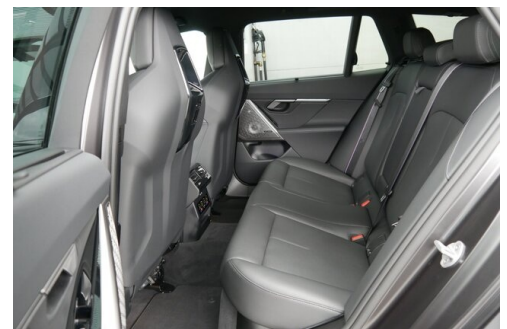

FAHRZEUGBILDER