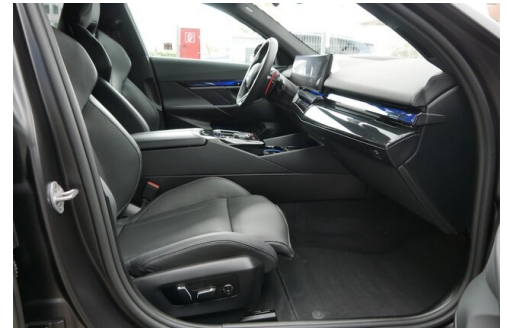

(1) Die angegebenen Werte über Kraftstoffverbrauch und CO₂-Emissionen wurden nach den vorgeschriebenen Messverfahren gem. VO (EG) 715/2007 ermittelt. Als Basis für die Verbrauchsermittlung gilt der ECE-Fahrzyklus (NEFZ). Dieser setzt sich aus ca. einem Drittel Fahrt innerorts und zwei Drittel außerorts (gemessen an der Wegstrecke) zusammen. Zusätzlich zum Verbrauch wird die CO₂-Emission gemessen.

Sonderausstattungen können diese Werte erhöhen. Die Angaben zu Kraftstoffverbrauch und CO₂-Emissionen sind überdies abhängig von der gewählten Rad- und Reifengröße. Die Angaben beziehen sich daher nicht auf das konkrete Fahrzeug und sind nicht Bestandteil des Angebots, sondern dienen allein Vergleichszwecken zwischen den verschiedenen Fahrzeugtypen. Weitere Details bzw. Informationen zum konkreten Fahrzeug können der beim Händler aufliegenden Typengenehmigung entnommen werden. Alle Angaben ohne Gewähr. Irrtümer vorbehalten.