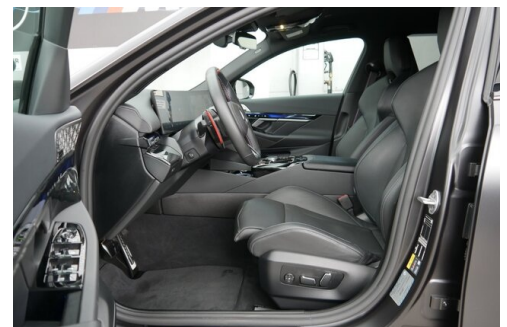

FAHRZEUGBILDER