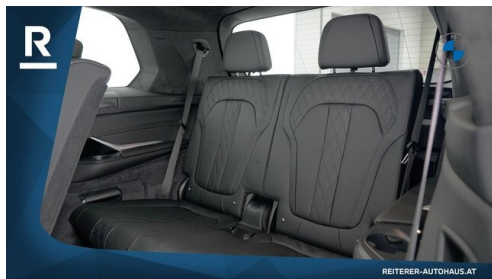

Serviceannahme

Montag - Donnerstag: 07:30 bis 16:30 Uhr
Freitag: 07:30 bis 15:00 Uhr

Werkstätte

Montag - Donnerstag: 07:30 bis 16:30 Uhr
Freitag: 07:30 bis 15:00 Uhr

+43(3462)7920

FAHRZEUGBILDER

R

Fahrzeug - Ankauf - Eintausch