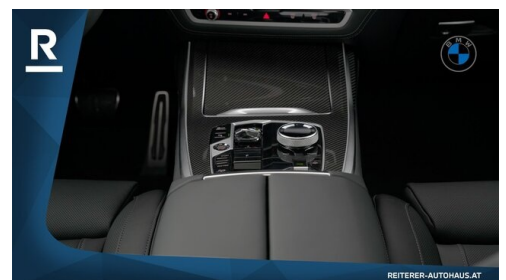

FAHRZEUGBILDER