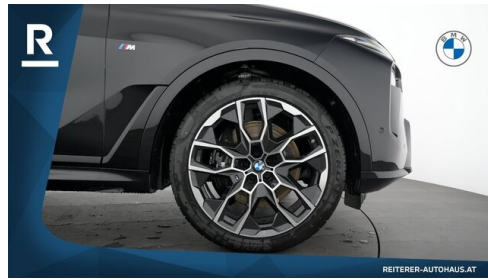

R

Fahrzeug - Ankauf - Eintausch

- Inzahlungnahme Ihres gebrauchten Fahrzeugs
- Dealer: Ankauf von Kredit- und Leasinggeschäften
- Bester Ankauf Ihres Fahrzeuges ohne Fahrzeuggeld möglich

Lassen Sie sich von unserem Fachpersonal bezüglich Finanzierungsmöglichkeiten wie Leasing/Kredit über die BMW BANK inkl. Versicherung beraten.

Nutzen Sie unsere Besichtigungsmöglichkeiten über Video oder Live-Übertragung

Live-Video Calls und Kommunikation via WhatsApp

REITERER-AUTOHAUS.AT

R

Besichtigung und Probefahrt

Montag bis Freitag: 8:00 - 17:00 Uhr
Samstag: 9:00 - 12:00 Uhr
Elektronische Reservierung von Montag unter: +43 3462 7920 (Reiterer GmbH)

Überstellung

Gemein organisiert wir die Zustellung Ihres neuen Fahrzeuges in Österreich via Lagerfirma kostengünstig. EU-Hausrat-Organisation von punum Überstellungstermin bis hin zur Überführung ins Ausland.

REITERER-AUTOHAUS.AT

R

Preis anmeldefertig inkl. aller Steuern und Kosten

Wir verkaufen einen großen Teil unserer Fahrzeuge überregional und heißen Kundinnen aus allen Bundesländern herzlich willkommen. Wir ermöglichen Ihnen einen sicheren und reibungslosen Autokauf, selbst über große Entfernungen hinweg.

Unsere moderne Meisterwerkstatt bietet Ihnen während und nach dem Kauf maximale Sicherheit und begleitet Sie gerne ein Autoleben lang.

Sollten Sie zusätzlich bereits Geld für unseren BMW CARE Service Paketten und genießen Sie sorgenfreie Mobilität.

REITERER-AUTOHAUS.AT

R

UNSER VERKAUFSTEAM IST GERNE FÜR SIE DA!

Wir freuen uns auf Ihren Anruf.

Josef Aszl +43 (0) 3462 7920-21 j.aszl@reiterer.com.at	Daniel Wetzstein +43 (0) 3462 7920-25 d.wetzstein@reiterer.com.at
Peter Planinovic +43 (0) 3462 7920-23 p.planinovic@reiterer.com.at	Fabian Likawetz +43 (0) 3462 7920-36 f.likawetz@reiterer.com.at
Julian Jahreis +43 (0) 3462 7920-26 j.jahreis@reiterer.com.at	Markus Reiterer jun. +43 (0) 3462 7920-24 m.reiterer@reiterer.com.at

Reiterer GmbH
Frauental Straße 104
8530 Deutsch-Wagram
+43 3462 7920
info@reiterer.com.at

REITERER-AUTOHAUS.AT

(1) Die angegebenen Werte über Kraftstoffverbrauch und CO₂-Emissionen wurden nach den vorgeschriebenen Messverfahren gem. VO (EG) 715/2007 ermittelt. Als Basis für die Verbrauchsermittlung gilt der ECE-Fahrzyklus (NEFZ). Dieser setzt sich aus ca. einem Drittel Fahrt innerorts und zwei Drittel außerorts (gemessen an der Wegstrecke) zusammen. Zusätzlich zum Verbrauch wird die CO₂-Emission gemessen.