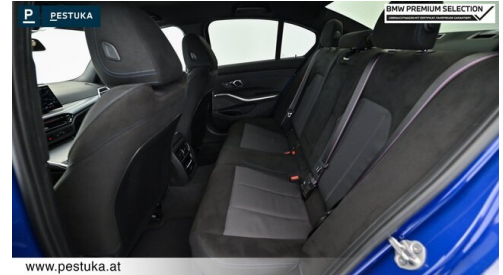

www.pestuka.at