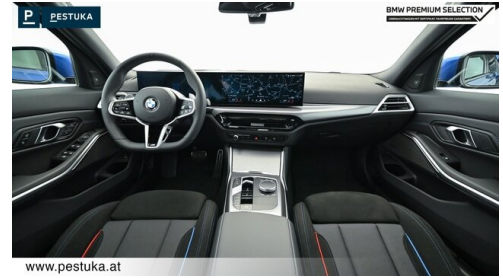

www.pestuka.at