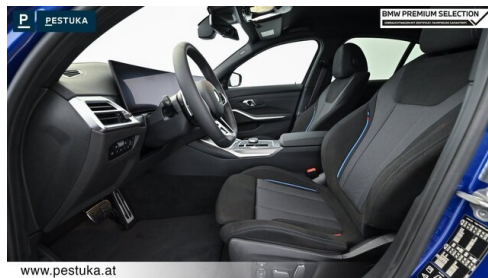

www.pestuka.at