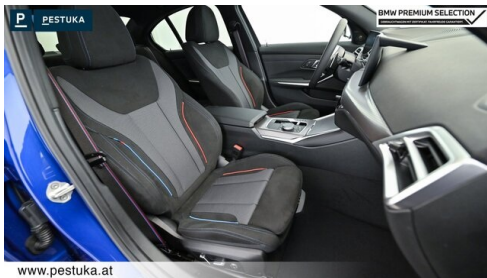

www.pestuka.at

www.pestuka.at

www.pestuka.at

www.pestuka.at

www.pestuka.at

BMW PREMIUM SELECTION.
GEBRAUCHTE AUTOMOBILE.

- MIND. 12 MONATE BMW PREMIUM SELECTION GARANTIE
- 360 GRAD CHECK
- WARTUNGSFREI FÜR 6 MONATE / 10.000 KM
- LEASING UND FINANZIERUNG
- GEPRÜFTE FAHRZEUGHISTORIE