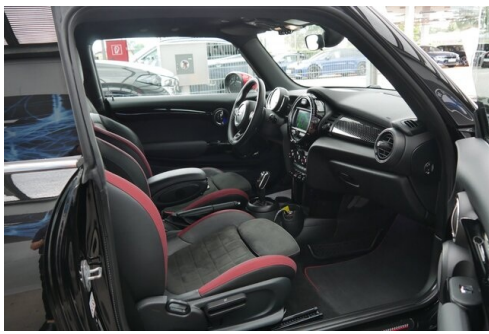

⁽¹⁾ Die angegebenen Werte über Kraftstoffverbrauch und CO₂-Emissionen wurden nach den vorgeschriebenen Messverfahren gem. VO (EG) 715/2007 ermittelt. Als Basis für die Verbrauchsermittlung gilt der ECE-Fahrzyklus (NEFZ). Dieser setzt sich aus ca. einem Drittel Fahrt innerorts und zwei Drittel außerorts (gemessen an der Wegstrecke) zusammen. Zusätzlich zum Verbrauch wird die CO₂-Emission gemessen.

Sonderausstattungen können diese Werte erhöhen. Die Angaben zu Kraftstoffverbrauch und CO₂-Emissionen sind überdies abhängig von der gewählten Rad- und Reifengröße. Die Angaben beziehen sich daher nicht auf das konkrete Fahrzeug und sind nicht Bestandteil des Angebots, sondern dienen allein Vergleichszwecken zwischen den verschiedenen Fahrzeugtypen. Weitere Details bzw. Informationen zum konkreten Fahrzeug können der beim Händler aufliegenden Typengenehmigung entnommen werden. Alle Angaben ohne Gewähr. Irrtümer vorbehalten.